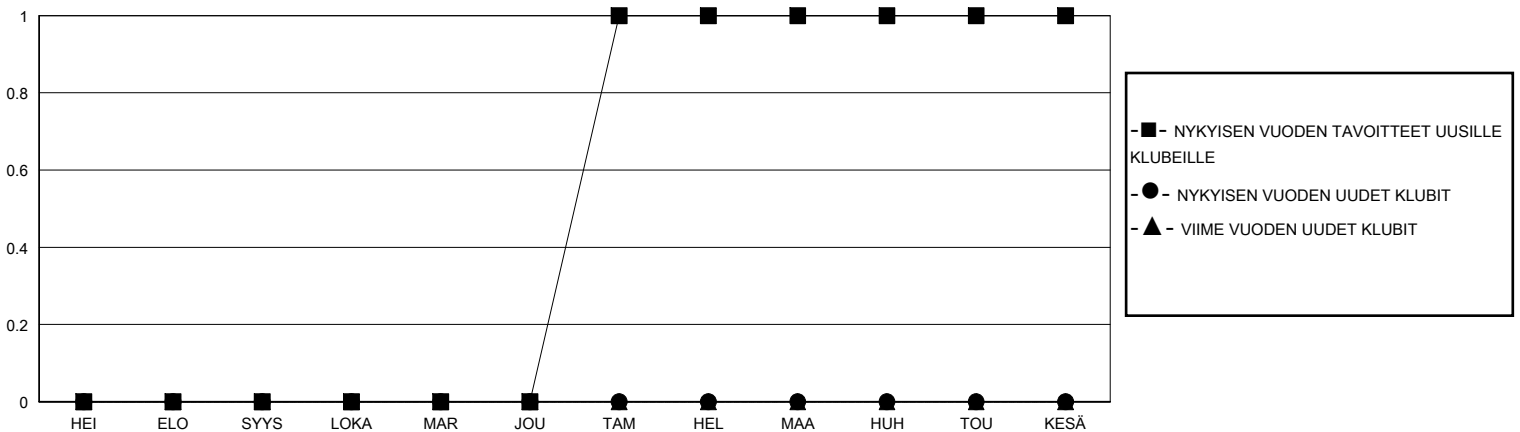

MONTHLY MEMBERSHIP PROGRESS REPORT

District 107 L

Results as of: 6/30/2020

GMT:

SIJAINTI FINLAND

GMT VAALIPIIRI

Klubit				jäsentä			
TULOKSET 2019-2020				TULOKSET 2019-2020			
NELJÄNNES	UUDEN KLUBIN TAVOITE	UUDET KLUBIT	LOPETETUT KLUBIT	NELJÄNNES	JÄSENKASVUN NETTOTAVOITE	TOTEUTUNUT JÄSENKASVU	POISTETUT JÄSENET (mukaan lukien siirrot)
HEI/ELO/SYYS	0	0	1	HEI/ELO/SYYS	10	23	16
LOKA/MAR/JOU	0	0	0	LOKA/MAR/JOU	10	6	22
TAM/HEL/MAA	1	0	0	TAM/HEL/MAA	5	6	31
HUH/TOU/KESÄ	0	0	0	HUH/TOU/KESÄ	5	18	28

TAVOITTEET JA UUDET KLUBIT, KUMULATIIVINEN

TAVOITTEET JA JÄSENET, KUMULATIIVINEN

LAKKAUTETUT KLUBIT: 1

15 CLUBS OF 41 LISÄNNY YHDEN TAI USEAMMAN UUTTA JÄSENTÄ

SUKUPUOLIJAKAUMA

MIES 727 (72.63%)
NAINEN 274 (27.37%)