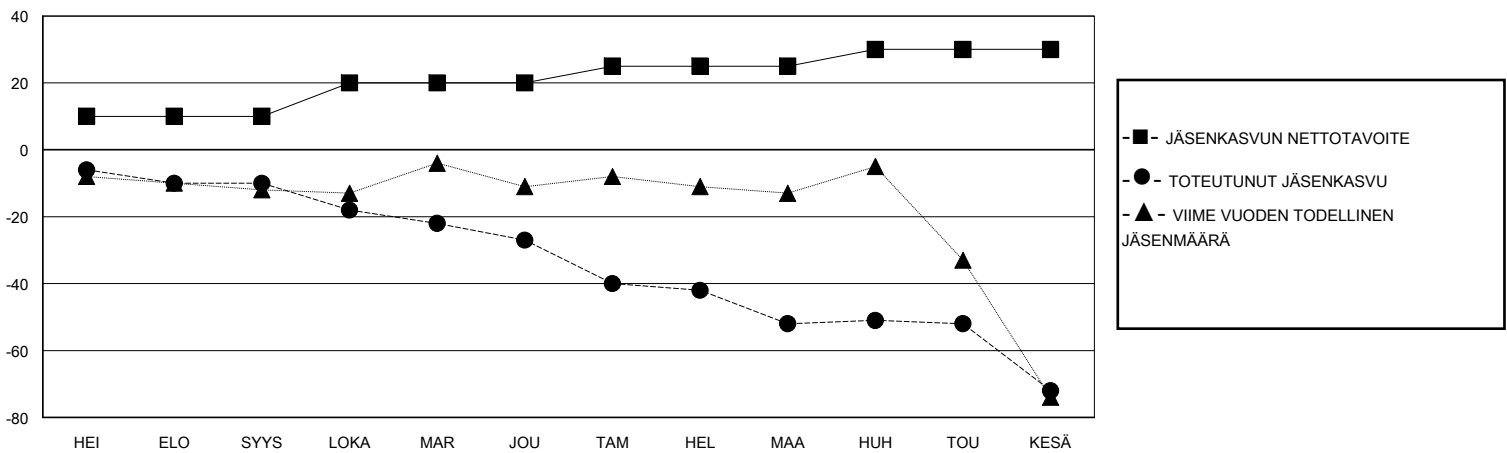

MONTHLY MEMBERSHIP PROGRESS REPORT

District 107 L

Results as of: 6/30/2020

GMT:

SIJAINTI FINLAND

GMT VAALIPIIRI

Klubit				jäsentä			
TULOKSET 2019-2020				TULOKSET 2019-2020			
NELJÄNNES	UUDEN KLUBIN TAVOITE	UUDET KLUBIT	LOPETETUT KLUBIT	NELJÄNNES	JÄSENKASVUN NETTOTAVOITE	TOTEUTUNUT JÄSENKASVU	POISTETUT JÄSENET (mukaan lukien siirrot)
HEI/ELO/SYYS	0	0	1	HEI/ELO/SYYS	10	23	16
LOKA/MAR/JOU	0	0	0	LOKA/MAR/JOU	10	6	22
TAM/HEL/MAA	1	0	0	TAM/HEL/MAA	5	6	31
HUH/TOU/KESÄ	0	0	0	HUH/TOU/KESÄ	5	18	28

TAVOITTEET JA UUDET KLUBIT, KUMULATIIVINEN

TAVOITTEET JA JÄSENET, KUMULATIIVINEN

LAKKAUTETUT KLUBIT: 1

15 CLUBS OF 41 LISÄNNY YHDEN TAI USEAMMAN UUTTA JÄSENTÄ

SUKUPUOLIJAKAUMA

MIES 727 (72.63%)
NAINEN 274 (27.37%)